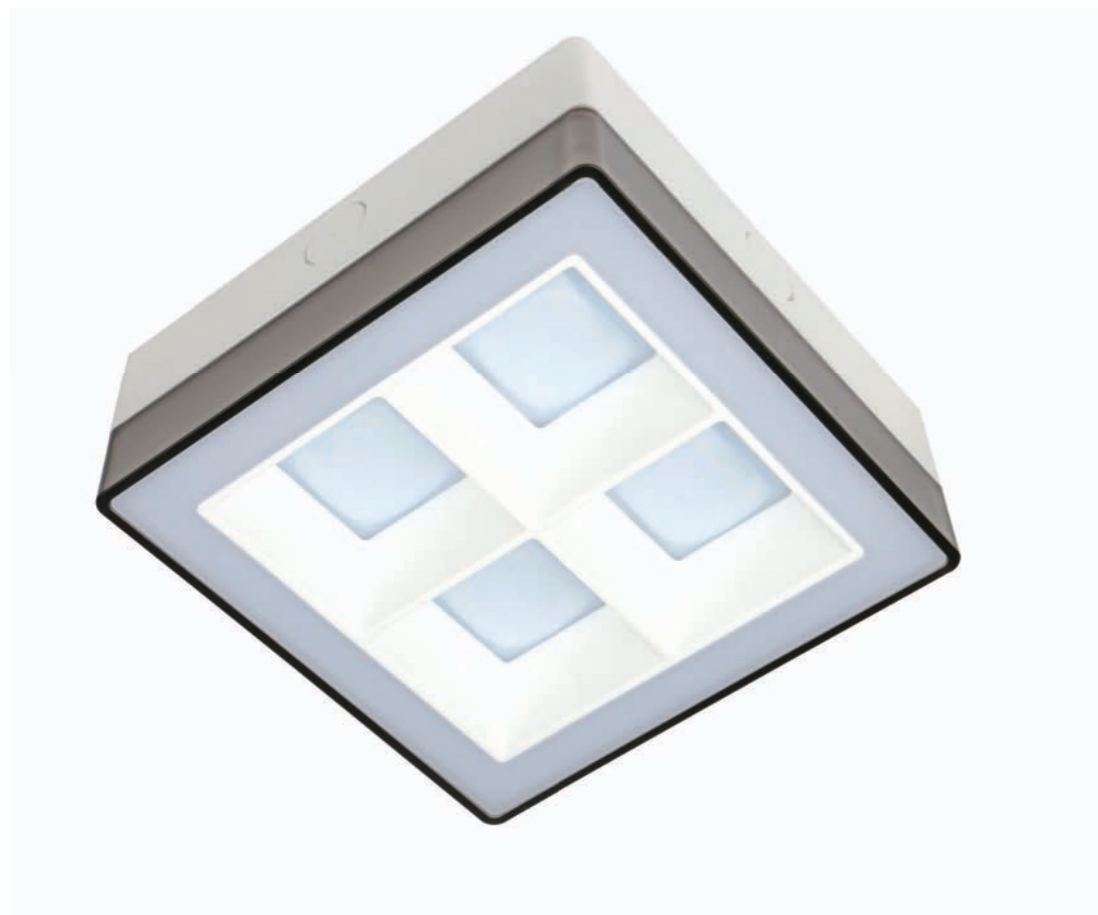

CL24

▶ CCT

3000K | 4000K | 5000K | 5700K

▶ Rozmiar	Moc	St. świetlny	Wymiary
(AxAxCmm)			
6"	12W	940lm	160x160x62