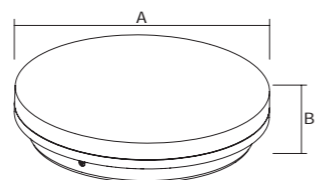

## CL15

Rozmiar (Inch)	Moc	St. świetlny	Wymiary (AxBmm)
14"	16W(EC3)	1500lm	Ø350x106
14"	16W(C3)	1570lm	Ø350x106
15"	25W(C3)	2500lm	Ø380x120

CCT
3000K   4000K   5700K

## CL84

Rozmiar (Inch)	Moc	St. świetlny	Wymiary (AxBmm)
12"	18W	1750lm	Ø300x87.5

CCT
1-CCT : 3000K   4000K   5000K   5700K
3-CCT : 3000K   4000K   5700K

## CL35

Rozmiar	Moc	St. świetlny	Wymiary (AxBmm)
10"	12W	1265lm	∅250x50
12"	18W 25W	1720lm 2430lm	∅300x58
16"	25W 30W	2490lm 2980lm	∅400x63