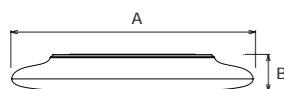

► | CCT

3000K | 4000K | 5000K | 5700K