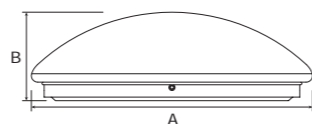

### ▶ CCT

3000K | 4000K | 5000K | 5700K

▶ Rozmiar	Moc	St. świetlny	Wymiary
(AxAxCmm)			
6"	12W	940lm	160x160x62

## CL15

Rozmiar (Inch)	Moc	St. świetlny	Wymiary (AxBmm)
14"	16W(EC3)	1500lm	Ø350x106
14"	16W(C3)	1570lm	Ø350x106
15"	25W(C3)	2500lm	Ø380x120

CCT
3000K   4000K   5700K