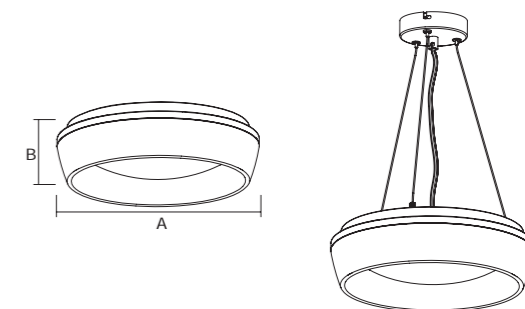

### ▶ CCT

3000K | 4000K | 5000K | 5700K

▶ Rozmiar	Moc	St. świetlny	Wymiary
(AxAxCmm)			
6"	12W	940lm	160x160x62

## CL15

Rozmiar (Inch)	Moc	St. świetlny	Wymiary (AxBmm)
14"	16W(EC3)	1500lm	Ø350x106
14"	16W(C3)	1570lm	Ø350x106
15"	25W(C3)	2500lm	Ø380x120

CCT
3000K   4000K   5700K

## CL84

Rozmiar (Inch)	Moc	St. świetlny	Wymiary (AxBmm)
12"	18W	1750lm	Ø300x87.5

CCT
1-CCT : 3000K   4000K   5000K   5700K
3-CCT : 3000K   4000K   5700K

## CL35

Rozmiar	Moc	St. świetlny	Wymiary (AxBmm)
10"	12W	1265lm	∅250x50
12"	18W 25W	1720lm 2430lm	∅300x58
16"	25W 30W	2490lm 2980lm	∅400x63