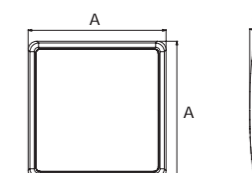

► | CCT

3000K | 4000K | 5000K | 5700K