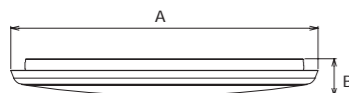

► | CCT

3000K | 4000K | 5000K | 5700K