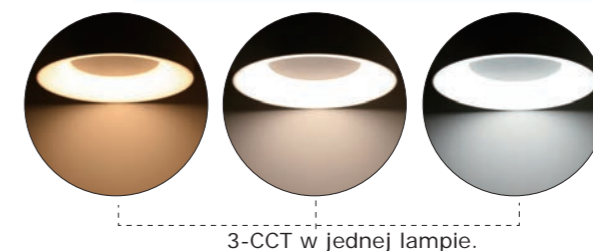

## Plafoniere CommLED

Oświetlenie sufitowe LED w każdej formie skupia się na właściwym oświetleniu całego pomieszczenia. Innowacyjne rozwiązania oświetleniowe z wymagającym designem sprawiają, że pomieszczenie jest oświetlone w najlepszy możliwy sposób. Lamy sufitowe o podwyższonym połysku mają niskoprofilową konstrukcję, zapewniając dyskretne, solidne i stylowe oświetlenie awaryjne, czujnik oraz główne oprawy. Smukła i elegancka oprawa oferowana jako oświetlenie awaryjne oraz sieciowe, pozwala na użycie tego samego bezszwowego profilu w całej instalacji. Wszystkie produkty z tej serii są idealne do zastosowania w projektach, w których wymagane jest użycie wysokiej jakości opraw. Oferując szeroką elastyczność w oświetleniu obiektów, najlepiej znajdują swoje zastosowanie w obszarach mieszkalnych i handlowych.

## CL14/A/B/C

► | CCT

1-CCT : 3000K | 4000K | 5000K | 5700K  
 3-CCT : 3000K | 4000K | 5700K

►   Rozmiar	Moc	St. świetlny	Wymiary (AxBxCxDmm)
12''(A)	18W	1710lm	Ø300x71
16''(A)	25W	2370lm	Ø400x71
12''(B)	18W	1710lm	Ø300x71x1200x100
16''(B)	25W	2370lm	Ø400x71x1200x100
12''(C)	18W	1710lm	Ø300x71x1200x130
16''(C)	25W	2370lm	Ø400x71x1200x130