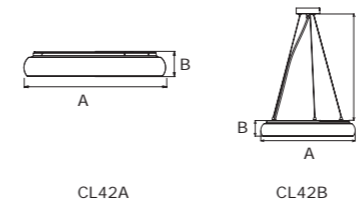

► | Rozmiar	Moc	St. świetlny
12"	25W	2000lm
16"	35W	3220lm

► | CCT
3000K | 4000K | 5000K | 5700K

► | Rozmiar (Inch)	Wymiary (AxBxCmm)
12" (A)	ø298x51
12" (B)	ø298x51x1500
16" (A)	ø400x67
16" (B)	ø400x67x1500