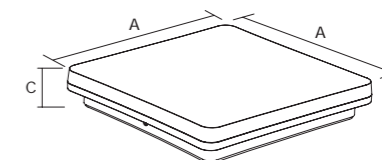

Rozmiar	Moc	St. świetlny	Wymiary (AxAmxCm)
10"	12W	1320lm	250x250x50
12"	18W 25W	1960lm 2640lm	300x300x58
16"	25W 30W	2635lm 3160lm	400x400x63