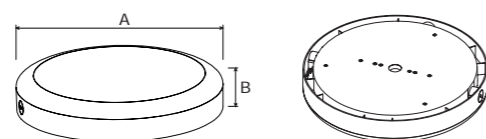

### ► Moc

Moc	St. świetlny	Wymiary
		(AxBmm)
45W(A)	3735lm	Ø600x106
45W(B)	3735lm	Ø670x106

CL55A

CL55B

## CL55

► Rozmiar	Moc	St. świetlny	Wymiary
			(AxBmm)
12"	15W	1480lm	ø300x60

► CCT			
1-CCT :	3000K	4000K	5000K   5700K
3-CCT :	3000K	4000K	5700K