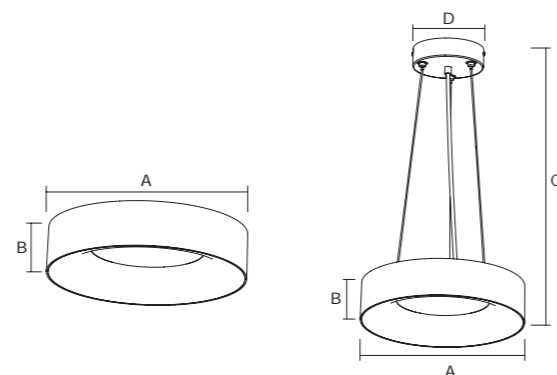

## CL14/A/B/C

► | CCT

1-CCT : 3000K | 4000K | 5000K | 5700K  
 3-CCT : 3000K | 4000K | 5700K

►   Rozmiar	Moc	St. świetlny	Wymiary (AxBxCxDmm)
12''(A)	18W	1710lm	Ø300x71
16''(A)	25W	2370lm	Ø400x71
12''(B)	18W	1710lm	Ø300x71x1200x100
16''(B)	25W	2370lm	Ø400x71x1200x100
12''(C)	18W	1710lm	Ø300x71x1200x130
16''(C)	25W	2370lm	Ø400x71x1200x130

## CL15

Rozmiar (Inch)	Moc	St. świetlny	Wymiary (AxBmm)
14"	16W(EC3)	1500lm	Ø350x106
14"	16W(C3)	1570lm	Ø350x106
15"	25W(C3)	2500lm	Ø380x120

CCT
3000K   4000K   5700K

## CL35

Rozmiar	Moc	St. świetlny	Wymiary (AxBmm)
10"	12W	1265lm	∅250x50
12"	18W 25W	1720lm 2430lm	∅300x58
16"	25W 30W	2490lm 2980lm	∅400x63

## CL80

►   Rozmiar (Inch)	Moc	St. świetlny	Wymiary (AxBmm)
8"	12W	1260lm	ø200x48
10"	12W	1068lm	ø250x48
12"	18W	1910lm	ø300x40
12"	25W	2180lm	ø300x40
14"	25W	2575lm	ø350x40
16"	30W	3090lm	ø400x52