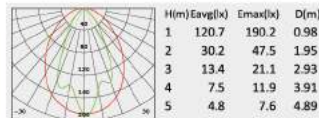

CS-PL3652C

CS-PL3653A

CS-PL3653B

CS-PL3653C

Description:
Die-cast Aluminum housing

CS-PL3653A

No: CS-PL 3653A-LED-12W
Everlite LED 12W 225.0lm
Frost Glass
52.20°
Class I, IP65

No: CS-PL 3653B-LED-12W
Everlite LED 12W 363.9lm
Frost Glass
58.11°
Class I, IP65