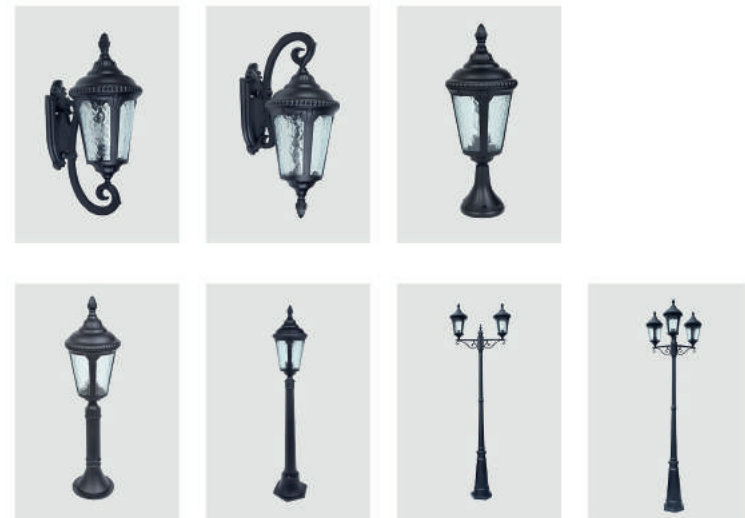

CS-PL4073

CS-PL4071

CS-PL4072

Classic Light

Description:
Die-casting housing

No: CS-PL 5001-E27
E27, Max. 100W or PLC 23W
Water Glass
Class I, IP44

CS-PL5002A

CS-PL5002B