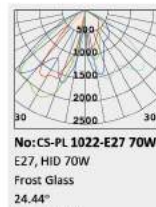

Description:
Die-cast Aluminum housing;

H(m)	Eavg(lx)	Emax(lx)	D(m)
1	613.9	1010.0	0.88
2	153.5	252.5	1.75
3	68.2	112.2	2.63
4	38.4	63.1	3.50
5	24.6	40.4	4.38

No: CS-PL 1021-30W LED
Lumileds LED 30W 1842lm
Frost Glass
47.30°
Class I, IP54

H(m)	Eavg(lx)	Emax(lx)	D(m)
1	876.2	1544.0	0.87
2	219.0	386.1	1.73
3	97.4	171.6	2.60
4	54.8	96.5	3.47
5	35.1	61.8	4.33

No: CS-PL 1021-45W LED
CREE LED 45W 2564lm
Frost Glass
46.86°
Class I, IP54

H(m)	Eavg(lx)	Emax(lx)	D(m)
1	1052	1849.0	0.87
2	263.1	462.4	1.73
3	116.9	205.5	2.60
4	65.8	115.6	3.47
5	42.1	74.0	4.34

No: CS-PL 1021-60W LED
CREE LED 60W 3062lm
Frost Glass
46.87°
Class I, IP54

No: CS-PL 1021-E27
E27 CFL Max. 65W
Frost Glass
Class I, IP54

Description:
Die-cast Aluminum housing;

H(m)	Eavg(lx)	Emax(lx)	D(m)
1	794.0	1477.0	0.54
2	198.5	369.3	1.08
3	88.2	164.1	1.62
4	49.6	92.3	2.16
5	31.8	59.1	2.70