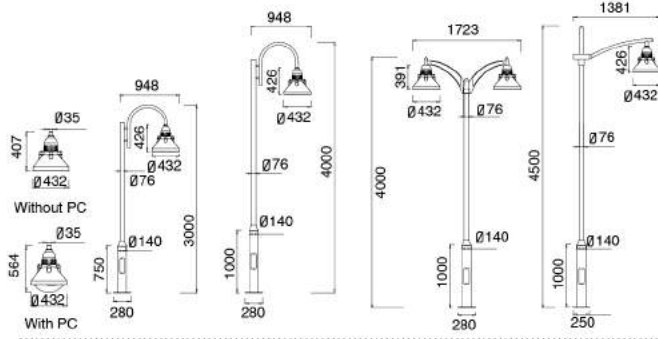

Description:
Die-cast Aluminum housing;
Spinning Aluminum Top Cover

H(m)	Eavg(lx)	Emax(lx)	D(m)
1	923.0	2255.0	1.57
2	230.7	562.7	3.14
3	102.6	250.5	4.71
4	57.7	140.9	6.28
5	36.9	90.2	7.65

No: CS-PL 1028-30W LED
Lumileds LED 30W 2892lm
Without PC
76.3°
Class I, IP65

H(m)	Eavg(lx)	Emax(lx)	D(m)
1	1260	3125.0	1.69
2	315.1	781.3	3.39
3	140.0	347.2	5.09
4	78.8	195.3	6.79
5	50.4	125.0	8.49

No: CS-PL 1028-45W LED
CREE LED 45W 4518lm
Without PC
80.7°
Class I, IP65

H(m)	Eavg(lx)	Emax(lx)	D(m)
1	1188	3313.0	2.07
2	296.9	828.3	4.15
3	132.0	368.1	6.23
4	74.2	207.1	8.30
5	47.5	132.5	10.38

No: CS-PL 1028-60W LED
CREE LED 60W 5331lm
Without PC
92.17°
Class I, IP65

No: CS-PL 1028-E27
E27 CFL Max. 65W
Clear PC
Class I, IP65

Description:
Die-cast Aluminum housing;
Spinning Aluminum Top Cover

H(m)	Eavg(lx)	Emax(lx)	D(m)
1	662.8	1846.0	2.25
2	165.7	461.5	4.50
3	73.6	205.1	6.75
4	41.4	115.4	8.99
5	26.5	73.9	11.24

No: CS-PL 1029-30W LED
Lumileds 30W 3277lm
Clear Glass
96.70°
Class I, IP65

H(m)	Eavg(lx)	Emax(lx)	D(m)
1	968.8	2784.0	2.20
2	242.2	696.0	4.40
3	107.6	309.3	6.60
4	60.6	174.0	8.80
5	38.8	111.4	11.00

No: CS-PL 1029-45W LED
CREE LED 45W 4649lm
Clear Glass
95.44°
Class I, IP65

H(m)	Eavg(lx)	Emax(lx)	D(m)
1	1170	3384.0	2.19
2	292.4	846.1	4.39
3	129.9	376.0	6.58
4	73.1	211.5	8.78
5	46.8	135.4	10.97

No: CS-PL 1029-60W LED
CREE LED 60W 5670lm
Clear Glass
95.32°
Class I, IP65

No: CS-PL 1029-E27
E27 CFL Max. 65W
Clear Glass
Class I, IP65