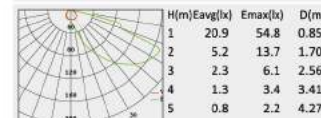

No: CS-PL 3654D-LED-12W
Everlite LED 12W 262.9lm
Frost Glass
45.4°
Class I, IP65

No: CS-PL 3655D-LED-6W
Everlite LED 6W 160.9lm
Frost Glass
46.28°
Class I, IP65