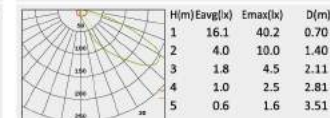

No: CS-PL 3656D-LED-12W
Everlite LED 12W 190.2lm
Frost Glass
38.75°
Class I, IP65