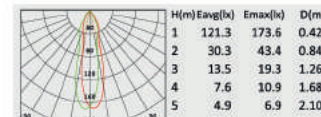

No: CS-PL 3411-1W LED
LED 1*1W 45.24lm
Clear Glass
6.45°
Class III (AC 12V), IP68

CS-PL3401

CS-PL3410

CS-PL3411

No: CS-PL 3410-1W LED
LED 1*1W 50.95lm
Clear Glass
23.72°
Class III (AC 12V), IP68

CS-PL3402

CS-PL3412