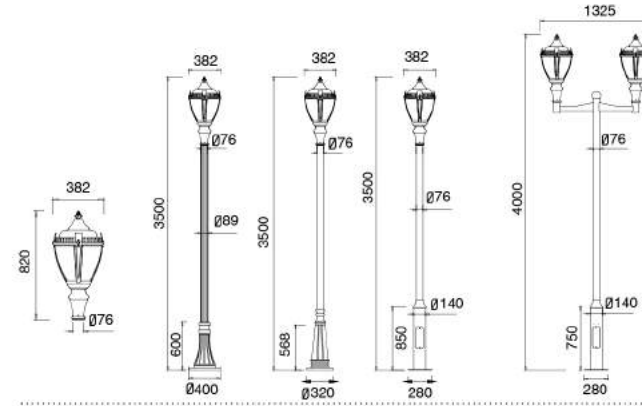

H(m)	Eavg(lx)	Emax(lx)	D(m)
1	391.3	1222.0	1.84
2	97.8	305.4	3.69
3	43.5	135.7	5.54
4	24.5	76.4	7.39
5	15.7	48.9	9.24

No: CS-PL 1011-30W LED
Lumileds LED 30W 1855lm
Frost PC
85.52°
Class I, IP65

H(m)	Eavg(lx)	Emax(lx)	D(m)
1	485.5	1739.0	2.23
2	121.4	434.7	4.46
3	53.9	193.2	6.69
4	30.3	108.7	8.92
5	19.4	69.6	11.15

No: CS-PL 1011-45W LED
CREE LED 45W 2846lm
Frost PC
96.26°
Class I, IP65

H(m)	Eavg(lx)	Emax(lx)	D(m)
1	408.5	1422.0	2.98
2	102.1	355.4	5.96
3	45.4	158.0	8.95
4	25.5	88.9	11.93
5	16.3	56.9	14.91

No: CS-PL 1011-LED-60W
CREE LED 60W 3644lm
Frost PC
112.30°
Class I, IP65