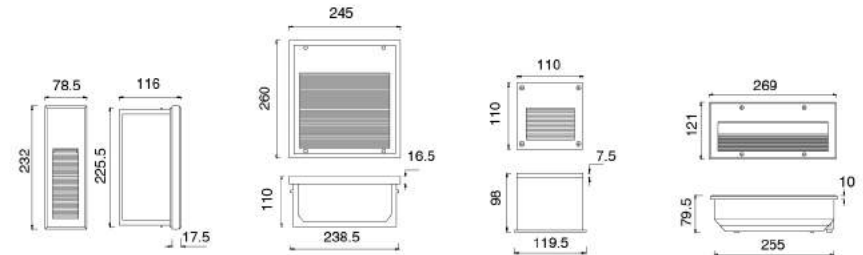

CS-PL3652D

CS-PL3654D

CS-PL3655D

CS-PL3656D

Description:
Die-cast Aluminum housing

CS-PL3653A

No: CS-PL 3653A-LED-12W
Everlite LED 12W 225.0lm
Frost Glass
52.20°
Class I, IP65

No: CS-PL 3653B-LED-12W
Everlite LED 12W 363.9lm
Frost Glass
58.11°
Class I, IP65

No: CS-PL 3653C-LED-12W
Everlite LED 12W 64.52lm
Frost Glass
26.35°
Class I, IP65