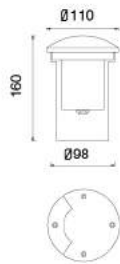

CS-PL3170A