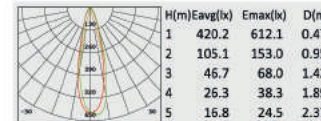

CS-PL5510A CS-PL5510LA CS-PL5511A CS-PL5511LB

CS-PL5512LA CS-PL5512A CS-PL5512F CS-PL5512LF

CS-PL5513A CS-PL5514B CS-PL5515A CS-PL5510F

CS-PL5516B CS-PL5516B CS-PL5501A CS-PL5521A

Spot&Flood Light

Description:
Die-casting Aluminium housing