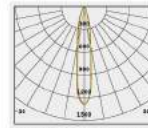

No: CS-PL 6111-4W LED
LED 4*1W 179.1lm
Clear Glass
16.23°
Class I IP65

H(m)	Eavg(lx)	Emax(lx)	D(m)
1	873.2	1283.0	0.28
2	218.3	320.8	0.57
3	97.0	142.6	0.85
4	54.6	80.2	1.14
5	34.9	51.3	1.42