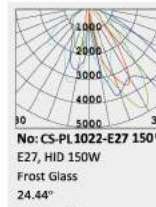

H(m)	Eavg(lx)	Emax(lx)	D(m)
1	1698	3112.0	0.43
2	424.5	778.1	0.86
3	188.7	345.8	1.29
4	106.1	194.5	1.73
5	67.9	124.5	2.16

No: CS-PL 1022-E27 150W HID No: CS-PL 1022L-E27 70W HID
E27, HID 150W
Frost Glass
24.44°
Class I, IP23

No: CS-PL 1022-E27 No: CS-PL 1022L-E27
E27 CFL Max. 65W
Frost Glass
Class I, IP23