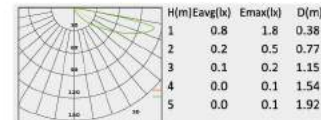

No: CS-PL 3653C-LED-12W
Everlite LED 12W 64.52lm
Frost Glass
26.35°
Class I, IP65

CS-PL3653B

CS-PL3653C

CS-PL3652D

CS-PL3654D

CS-PL3655D

CS-PL3656D

Description:
Die-cast Aluminum housing