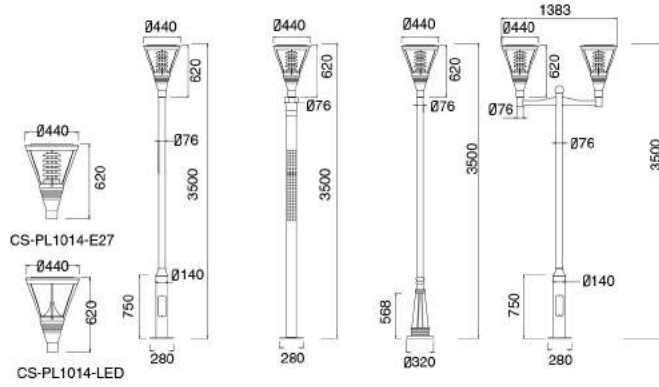

Description:
Die-cast Aluminum housing;
Spinning Aluminum Top Cover

H(m)	Eavg(lx)	Emax(lx)	D(m)
1	511.5	840.6	2.00
2	127.9	210.1	4.00
3	56.8	93.4	6.00
4	32.0	52.5	8.00
5	20.5	33.6	10.00

No: CS-PL 1014-30W LED
30W 2544lm
Clear PC
90°
Class I, IP65

H(m)	Eavg(lx)	Emax(lx)	D(m)
1	709.2	1235.0	2.00
2	177.3	308.8	4.00
3	78.8	137.2	6.00
4	44.3	77.2	8.00
5	28.4	49.4	10.00

No: CS-PL 1014-45W LED
45W 3598lm
Clear PC
90°
Class I, IP65

H(m)	Eavg(lx)	Emax(lx)	D(m)
1	814.6	1363.0	2.00
2	203.6	340.8	4.00
3	90.5	151.5	6.00
4	50.9	85.2	8.00
5	32.6	54.5	10.00

No: CS-PL 1014-60W LED
60W 4205lm
Clear PC
90°
Class I, IP65

No: CS-PL 1014-E27
E27 CFL Max. 65W
Clear PC
90°
Class I, IP65

Description:
Die-cast Aluminum housing;
Spinning Aluminum Top Cover

No: CS-PL 1014A-26W LED
Lumileds LED 26W
Clear PC
Class I, IP65

No: CS-PL 1014A-36W LED
Lumileds LED 36W
Clear PC
Class I, IP65

No: CS-PL 1014A-E27
E27 CFL Max. 65W
Clear PC
Class I, IP65