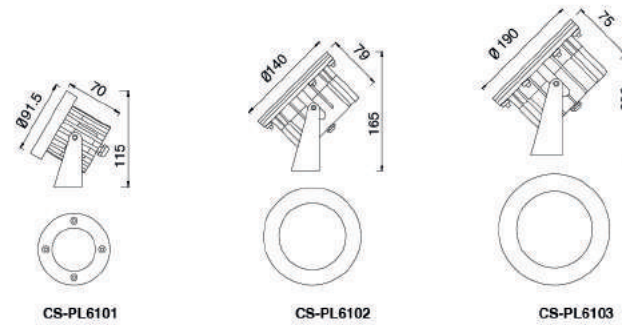

CS-PL5510A CS-PL5510LA CS-PL5511A CS-PL5511LB

CS-PL5512LA CS-PL5512A CS-PL5512F CS-PL5512LF

CS-PL5513A CS-PL5514B CS-PL5515A CS-PL5510F

CS-PL5516B CS-PL5516B CS-PL5501A CS-PL5521A

Spot&Flood Light

Description:
Die-casting Aluminium housing