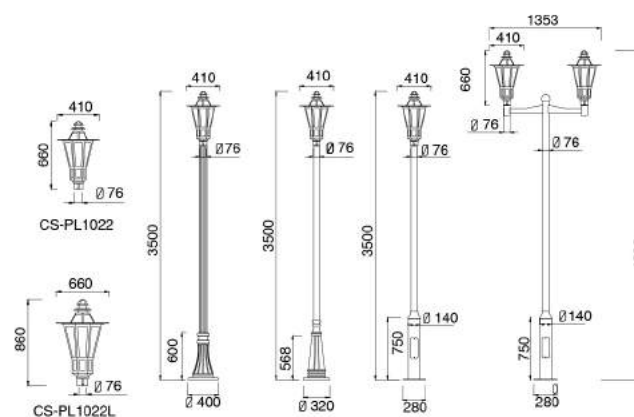

Description:
Die-cast Aluminum housing;

H(m)	Eavg(lx)	Emax(lx)	D(m)
1	794.0	1477.0	0.54
2	198.5	369.3	1.08
3	88.2	164.1	1.62
4	49.6	92.3	2.16
5	31.8	59.1	2.70

No: CS-PL 1022-E27 70W HID No: CS-PL 1022L-E27 70W HID
E27, HID 70W
Frost Glass
24.44°
Class I, IP23

H(m)	Eavg(lx)	Emax(lx)	D(m)
1	1698	3112.0	0.43
2	424.5	778.1	0.86
3	188.7	345.8	1.29
4	106.1	194.5	1.73
5	67.9	124.5	2.16

No: CS-PL 1022-E27 150W HID No: CS-PL 1022L-E27 70W HID
E27, HID 150W
Frost Glass
24.44°
Class I, IP23

No: CS-PL 1022-E27 No: CS-PL 1022L-E27
E27 CFL Max. 65W
Frost Glass
Class I, IP23