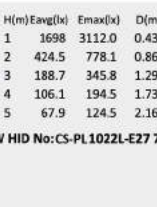

H(m)	Eavg(lx)	Emax(lx)	D(m)
1	391.3	1222.0	1.84
2	97.8	305.4	3.69
3	43.5	135.7	5.54
4	24.5	76.4	7.39
5	15.7	48.9	9.24

No: CS-PL 1011-30W LED
Lumileds LED 30W 1855lm
Frost PC
85.52°
Class I, IP65

H(m)	Eavg(lx)	Emax(lx)	D(m)
1	485.5	1739.0	2.23
2	121.4	434.7	4.46
3	53.9	193.2	6.69
4	30.3	108.7	8.92
5	19.4	69.6	11.15

H(m)	Eavg(lx)	Emax(lx)	D(m)
1	876.2	1544.0	0.87
2	219.0	386.1	1.73
3	97.4	171.6	2.60
4	54.8	96.5	3.47
5	35.1	61.8	4.33

No: CS-PL 1021-45W LED
CREE LED 45W 2564lm
Frost Glass
46.86°
Class I, IP54

H(m)	Eavg(lx)	Emax(lx)	D(m)
1	1052	1849.0	0.87
2	263.1	462.4	1.73
3	116.9	205.5	2.60
4	65.8	115.6	3.47
5	42.1	74.0	4.34

No: CS-PL 1021-60W LED
CREE LED 60W 3062lm
Frost Glass
46.87°
Class I, IP54

No: CS-PL 1021-E27
E27 CFL Max. 65W
Frost Glass
Class I, IP54

Description:
Die-cast Aluminum housing;

H(m)	Eavg(lx)	Emax(lx)	D(m)
1	794.0	1477.0	0.54
2	198.5	369.3	1.08
3	88.2	164.1	1.62
4	49.6	92.3	2.16
5	31.8	59.1	2.70

No: CS-PL 1022-E27 70W HID No: CS-PL 1022L-E27 70W HID
E27, HID 70W
Frost Glass
24.44°
Class I, IP23

H(m)	Eavg(lx)	Emax(lx)	D(m)
1	1698	3112.0	0.43
2	424.5	778.1	0.86
3	188.7	345.8	1.29
4	106.1	194.5	1.73
5	67.9	124.5	2.16