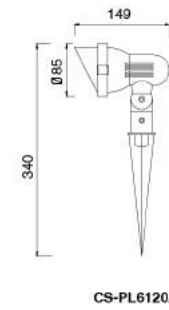

CS-PL6101

CS-PL6102

CS-PL6103

Description:
Die-casting Aluminium housing

CS-PL6111

CS-PL6112

CS-PL6113

Description:
Die-casting Aluminium housing