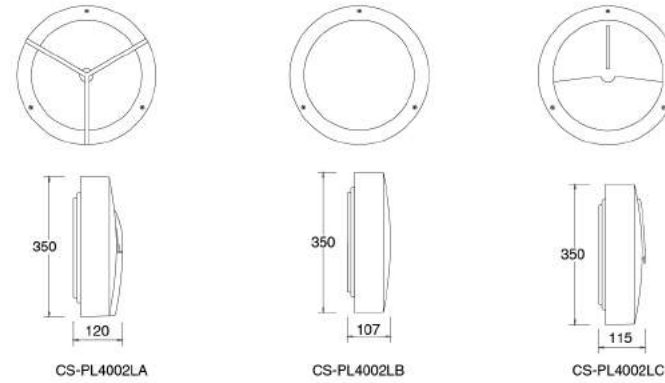

CS-PL4002LA

CS-PL4002LB

CS-PL4002LC

Description:
Die-cast Aluminum housing

No: CS-PL 4002AL-E27 No: CS-PL 4002LB-E27 No: CS-PL 4002CL-E27
E27 Max. 100W or 23W PLC
Opal PC
Class I, IP65

No: CS-PL 4002AL-2*G23 No: CS-PL 4002LB-2*G23 No: CS-PL 4002CL-2*G23
2*G23, 2*11W CFL
Opal PC
Class I, IP65

No: CS-PL 4002AL-15W LED No: CS-PL 4002LB-15W LED No: CS-PL 4002CL-15W LED
Everlite LED 15W
Opal PC
Class I, IP65