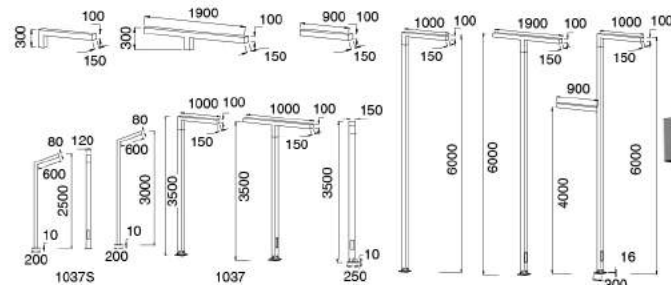

Description:
Die-cast Aluminum housing;

	H(m)	Eavg(lx)	E_{max}(lx)	D(m)
1	380.4	1066.0	2.66	
2	16.0	28.0	2.28	
3	7.1	12.4	3.43	
4	4.0	7.0	4.57	
5	2.5	4.4	5.72	

No: CS-PL 1036-30W LED
Lumileds LED 30W 2429lm
Clear Glass
106 05°
Class I, IP54

	H(m)	Eavg(lx)	E_{max}(lx)	D(m)
1	508.5	1603.0	3.06	
2	127.1	400.8	6.12	
3	56.5	178.1	9.19	
4	31.8	100.2	12.25	
5	20.3	64.1	15.31	

No: CS-PL 1036 45W LED
CREE LED 45W 3993lm
Clear Glass
113 69°
Class I, IP54

	H(m)	Eavg(lx)	E_{max}(lx)	D(m)
1	616	2000.0	3.06	
2	154.0	400.8	6.12	
3	64.5	178.1	9.19	
4	36.2	100.2	12.25	
5	23.5	64.1	15.31	

No: CS-PL 1036-60W LED
CREE LED 60W 4812lm
Clear Glass
114 75°
Class I, IP54

No: CS-PL 1036-E27
E27 CFL Max. 65W
Clear Glass
Class I, IP54