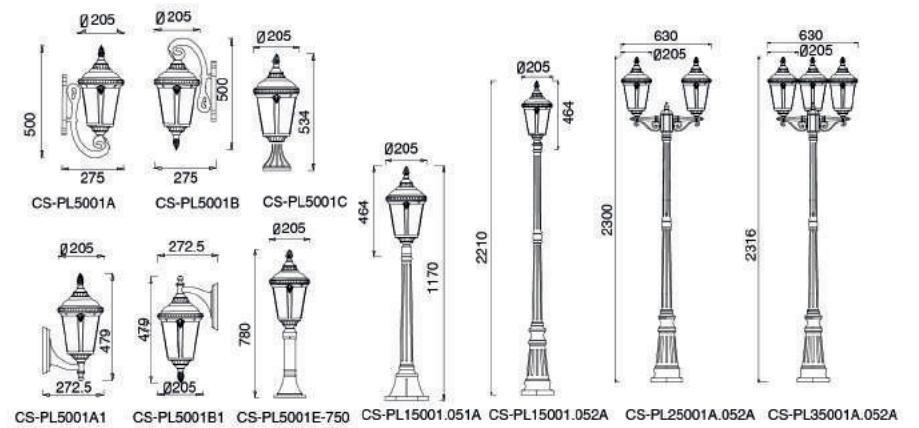

CS-PL4073

CS-PL4071

CS-PL4072

Classic Light

Description:
Die-casting housing

No: CS-PL 5001-E27
E27, Max. 100W or PLC 23W
Water Glass
Class I, IP44

CS-PL5002A

CS-PL5002B