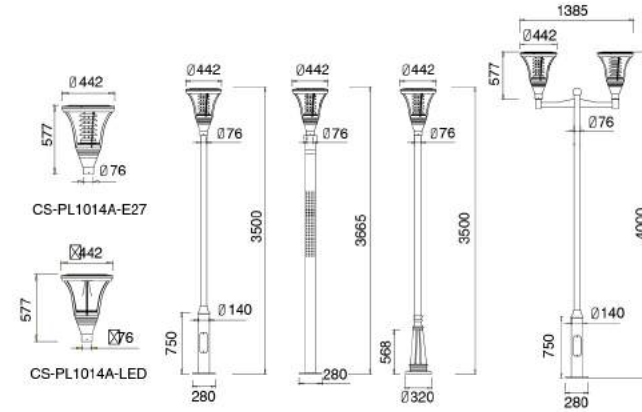

Description:
Die-cast Aluminum housing;
Spinning Aluminum Top Cover

H(m)	Eavg(lx)	Emax(lx)	D(m)
1	511.5	840.6	2.00
2	127.9	210.1	4.00
3	56.8	93.4	6.00
4	32.0	52.5	8.00
5	20.5	33.6	10.00

No: CS-PL 1014-30W LED
30W 2544lm
Clear PC
90°
Class I, IP65

H(m)	Eavg(lx)	Emax(lx)	D(m)
1	709.2	1235.0	2.00
2	177.3	308.8	4.00
3	78.8	137.2	6.00
4	44.3	77.2	8.00
5	28.4	49.4	10.00

No: CS-PL 1014-45W LED
45W 3598lm
Clear PC
90°
Class I, IP65

H(m)	Eavg(lx)	Emax(lx)	D(m)
1	814.6	1363.0	2.00
2	203.6	340.8	4.00
3	90.5	151.5	6.00
4	50.9	85.2	8.00
5	32.6	54.5	10.00

No: CS-PL 1014-60W LED
60W 4205lm
Clear PC
90°
Class I, IP65

No: CS-PL 1014-E27
E27 CFL Max. 65W
Clear PC
90°
Class I, IP65

Description:
Die-cast Aluminum housing;
Spinning Aluminum Top Cover

No: CS-PL 1014A-26W LED
Lumileds LED 26W
Clear PC
Class I, IP65

No: CS-PL 1014A-36W LED
Lumileds LED 36W
Clear PC
Class I, IP65

No: CS-PL 1014A-E27
E27 CFL Max. 65W
Clear PC
Class I, IP65