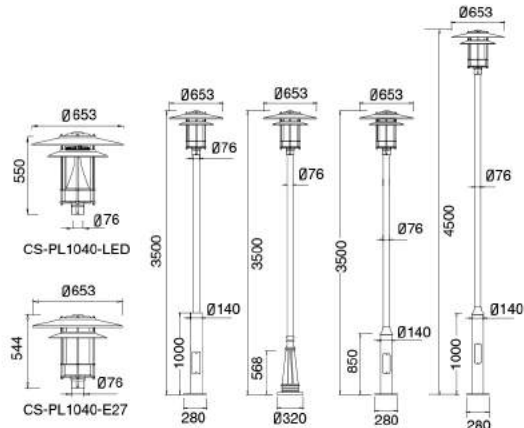

Description:
Sanding-cast Aluminum housing

No: CS-PL 1039XL-E27 or E40
E27 or E40
Clear stripes PC
Class I, IP54

No: CS-PL 1039L-E27
E27
Clear stripes PC
Class I, IP54

No: CS-PL 1039-E27
E27
Clear stripes PC
Class I, IP54

No: CS-PL 1039S-E27
E27
Clear stripes PC
Class I, IP54

Description:
 Die-cast Aluminum housing;
 Spinning Aluminum Top Cover

No: CS-PL 1040-26W LED
 Lumileds LED 26W
 Clear PC
 Class I, IP65

No: CS-PL 1040-36W LED
 Lumileds LED 36W
 Clear PC
 Class I, IP65