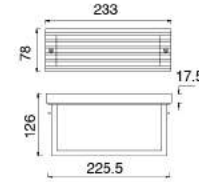

CS-PL3652A