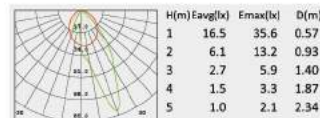

CS-PL3652C

CS-PL3653A

CS-PL3653B

CS-PL3653C

Description:
Die-cast Aluminum housing

CS-PL3653A

No: CS-PL 3653A-LED-12W
Everlite LED 12W 225.0lm
Frost Glass
52.20°
Class I, IP65

No: CS-PL 3653B-LED-12W
Everlite LED 12W 363.9lm
Frost Glass
58.11°
Class I, IP65