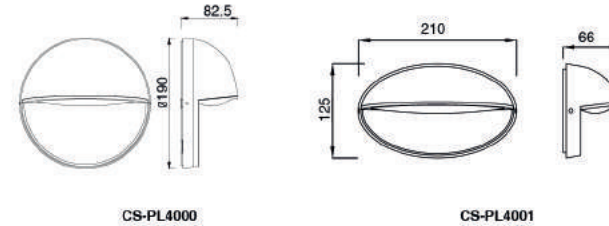

No: CS-PL 3656D-LED-12W
Everlite LED 12W 190.2lm
Frost Glass
38.75°
Class I, IP65

CS-PL3652D

CS-PL3654D

CS-PL3655D

CS-PL3656D

Modern Light

Description:

Die-cast Aluminum housing