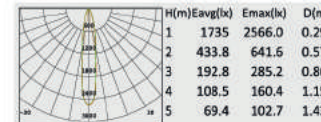

No: CS-PL 6102-9W LED
LED 9*1W 371.6lm
Clear Glass
16.31°
Class I, IP65