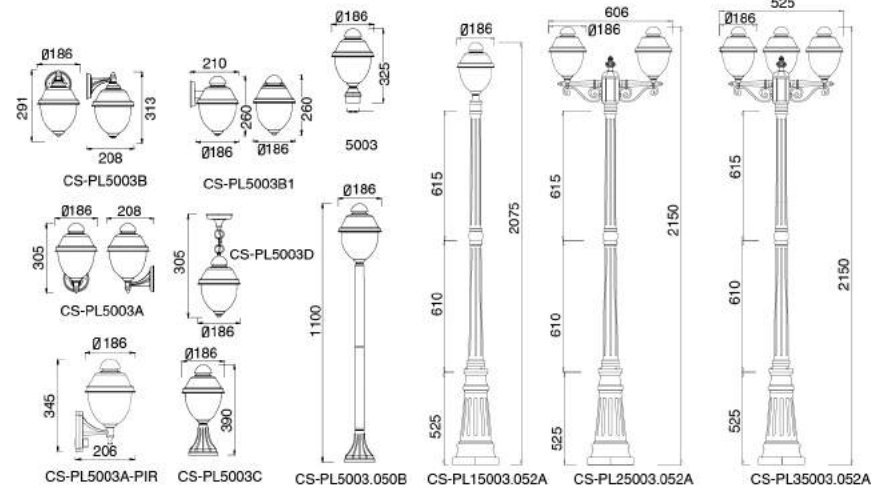

CS-PL5003B

CS-PL5003B1

CS-PL5003A

CS-PL5003D

CS-PL5003A-PIR

CS-PL5003C

CS-PL5003.050B

CS-PL15003.052A

CS-PL25003.052A