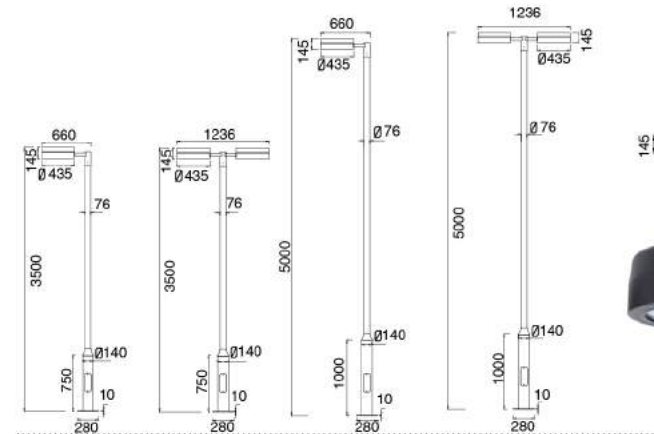

H(m)	Eavg(lx)	Emax(lx)	D(m)
1	923.0	2255.0	1.57
2	230.7	562.7	3.14
3	102.6	250.5	4.71
4	57.7	140.9	6.28
5	36.9	90.2	7.65

No: CS-PL 1028-30W LED
Lumileds LED 30W 2892lm
Without PC
76.3°
Class I, IP65

H(m)	Eavg(lx)	Emax(lx)	D(m)
1	1260	3125.0	1.69
2	315.1	781.3	3.39
3	140.0	347.2	5.09
4	78.8	195.3	6.79
5	50.4	125.0	8.49

No: CS-PL 1028-45W LED
CREE LED 45W 4518lm
Without PC
80.7°
Class I, IP65

H(m)	Eavg(lx)	Emax(lx)	D(m)
1	1188	3313.0	2.07
2	296.9	828.3	4.15
3	132.0	368.1	6.23
4	74.2	207.1	8.30
5	47.5	132.5	10.38

No: CS-PL 1028-60W LED
CREE LED 60W 5331lm
Without PC
92.17°
Class I, IP65

No: CS-PL 1028-E27
E27 CFL Max. 65W
Clear PC
Class I, IP65

Description:
Die-cast Aluminum housing;
Spinning Aluminum Top Cover

H(m)	Eavg(lx)	Emax(lx)	D(m)
1	662.8	1846.0	2.25
2	165.7	461.5	4.50
3	73.6	205.1	6.75
4	41.4	115.4	8.99
5	26.5	73.9	11.24

No: CS-PL 1029-30W LED
Lumileds 30W 3277lm
Clear Glass
96.70°
Class I, IP65

H(m)	Eavg(lx)	Emax(lx)	D(m)
1	968.8	2784.0	2.20
2	242.2	696.0	4.40
3	107.6	309.3	6.60
4	60.6	174.0	8.80
5	38.8	111.4	11.00

No: CS-PL 1029-45W LED
CREE LED 45W 4649lm
Clear Glass
95.44°
Class I, IP65

H(m)	Eavg(lx)	Emax(lx)	D(m)
1	1170	3384.0	2.19
2	292.4	846.1	4.39
3	129.9	376.0	6.58
4	73.1	211.5	8.78
5	46.8	135.4	10.97

No: CS-PL 1029-60W LED
CREE LED 60W 5670lm
Clear Glass
95.32°
Class I, IP65

No: CS-PL 1029-E27
E27 CFL Max. 65W
Clear Glass
Class I, IP65