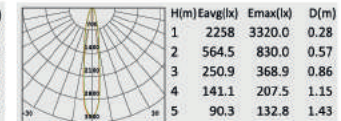

No: CS-PL 6103-12W LED
LED 12*1W 456.3lm
Clear Glass
16.38°
Class I, IP65