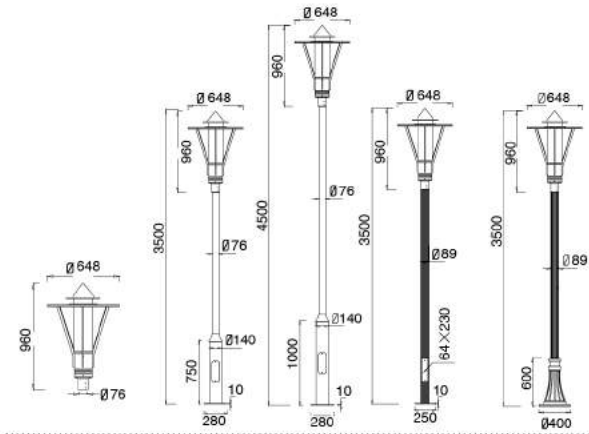

1015L

1015

No: CS-PL 1015L-26W LED
 Lumileds LED 26W
 Clear PC
 Class I, IP54

No: CS-PL 1015L-36W LED
 Lumileds LED 36W
 Clear PC
 Class I, IP54

No: CS-PL 1015L-E27
 E27 CFL Max. 65W
 Clear PC
 Class I, IP54