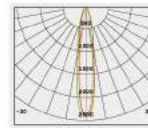

No: CS-PL 6112-9W LED
LED 9*1W 340.5lm
Clear Glass
15.60°
Class I IP65

H(m)	Eavg(lx)	Emax(lx)	D(m)
1	171.4	2409.0	0.27
2	428.5	602.3	0.54
3	190.4	267.7	0.82
4	107.1	150.6	1.09
5	68.6	96.4	1.37