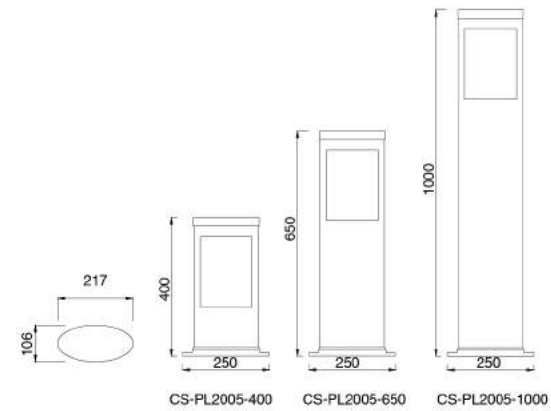

No: CS-PL 2004-E27
E27, Max. 23W PLC
Clear PC or Frost PC
Class I, IP44