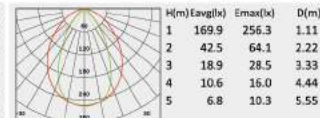

CS-PL3652C

CS-PL3653A

CS-PL3653B

CS-PL3653C

Description:
Die-cast Aluminum housing

CS-PL3653A

No: CS-PL 3653A-LED-12W
Everlite LED 12W 225.0lm
Frost Glass
52.20°
Class I, IP65

No: CS-PL 3653B-LED-12W
Everlite LED 12W 363.9lm
Frost Glass
58.11°
Class I, IP65