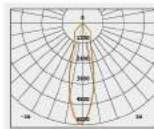

Description:
Sanding-cast Aluminum housing

	H(m)	Eavg(lx)	Emax(lx)	D(m)
1	3960	5947	0.48	
2	989.9	1487.0	0.97	
3	440.0	660.8	1.46	
4	247.5	371.7	1.95	
5	158.4	237.9	2.43	

No:CS-PL 1053-26W LED
CREE LED 26W COB 2643lm
Clear Glass
27.4°
Class I, IP65