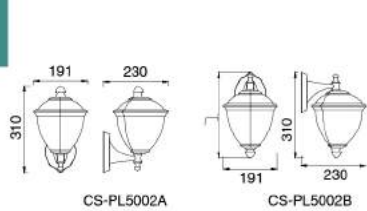

CS-PL4073

CS-PL4071

CS-PL4072

Classic Light

Description:
Die-casting housing

No: CS-PL 5001-E27
E27, Max. 100W or PLC 23W
Water Glass
Class I, IP44

CS-PL5002A

CS-PL5002B