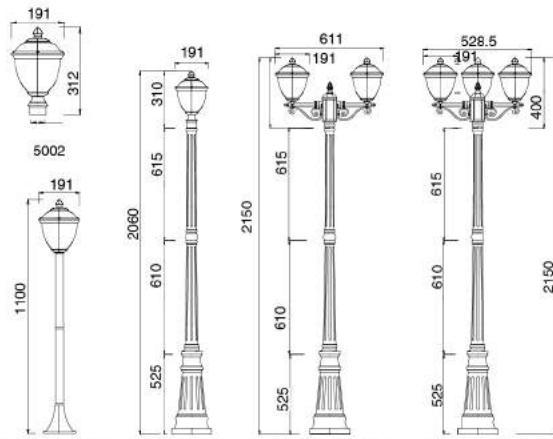

CS-PL15002.050A

CS-PL15002.052A

CS-PL25002A.052A

CS-PL35002A.052A