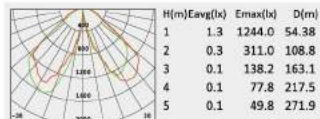

No: CS-PL 1023-30W LED
30W 2375lm
Clear Glass
178.18°
Class I, IP65