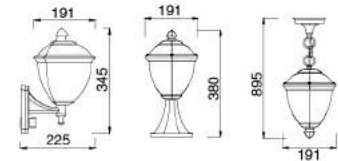

CS-PL4073

CS-PL4071

CS-PL4072

Classic Light

Description:
Die-casting housing

No: CS-PL 5001-E27
E27, Max. 100W or PLC 23W
Water Glass
Class I, IP44

CS-PL5002A

CS-PL5002B