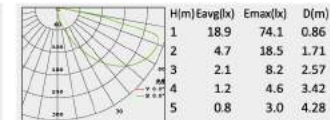

Description:
Die-cast Aluminum housing

CS-PL3653A

No: CS-PL 3653A-LED-12W
Everlite LED 12W 225.0lm
Frost Glass
52.20°
Class I, IP65

No: CS-PL 3653B-LED-12W
Everlite LED 12W 363.9lm
Frost Glass
58.11°
Class I, IP65

No: CS-PL 3653C-LED-12W
Everlite LED 12W 64.52lm
Frost Glass
26.35°
Class I, IP65

Description:
Die-cast Aluminum housing

No: CS-PL3652D-LED-3W
CREE LED 63W 140.6lm
Frost Glass
21.83°
Class I, IP65

No: CS-PL 3654D-LED-12W
Everlite LED 12W 262.9lm
Frost Glass
45.4°
Class I, IP65

No: CS-PL 3655D-LED-6W
Everlite LED 6W 160.9lm
Frost Glass
46.28°
Class I, IP65

No: CS-PL 3656D-LED-12W
Everlite LED 12W 190.2lm
Frost Glass
38.75°
Class I, IP65