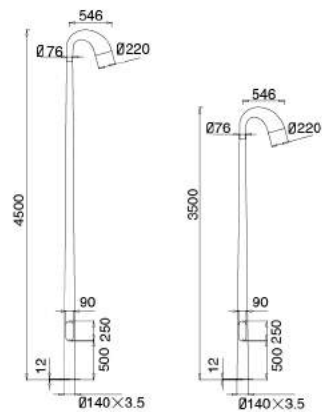

Description:
Sanding-cast Aluminum housing

	H(m)	Eavg(lx)	Emax(lx)	D(m)
1	3960	5947	0.48	
2	989.9	1487.0	0.97	
3	440.0	660.8	1.46	
4	247.5	371.7	1.95	
5	158.4	237.9	2.43	

No:CS-PL 1053-26W LED
CREE LED 26W COB 2643lm
Clear Glass
27.4°
Class I, IP65