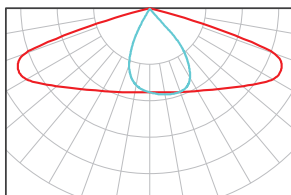

Rozkład światła