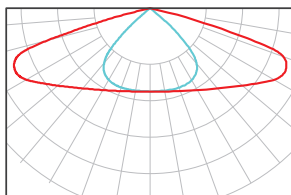

Rozkład światła